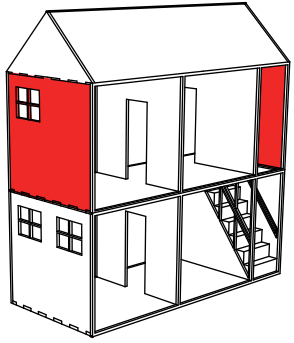

MURS EXTERIEURS 1er

Plan échelle 1/8