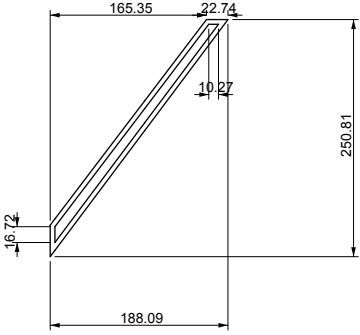

Plans et représentations
à échelle 1/8 de la
Maison de poupée

-  Partie concernée
-  Partie à engraver
pour aimant
-  Matériau médium (10mm
quand non spécifié)
-  Matériau plexi

SOL RDC

Plan échelle 1/8

STRUCTURE AVANT RDC

MURS INTERIEURS 1er
Plan échelle 1/8

MURS EXTERIEURS 1er

Plan échelle 1/8

SOL TOIT

Plan échelle 1/8

TOIT

Plan échelle 1/8

RAMBARDE - medium 5mm

Plan échelle 1/8

PAROI DOUCHE - Plexi 3mm

Plan échelle 1/8

BAC DE DOUCHE - medium 3mm

Plan échelle 1/8

Objets annexes

sur medium 3mm

AJOUT PLAFONDS PLEXI - 5mm

Plan échelle 1/8