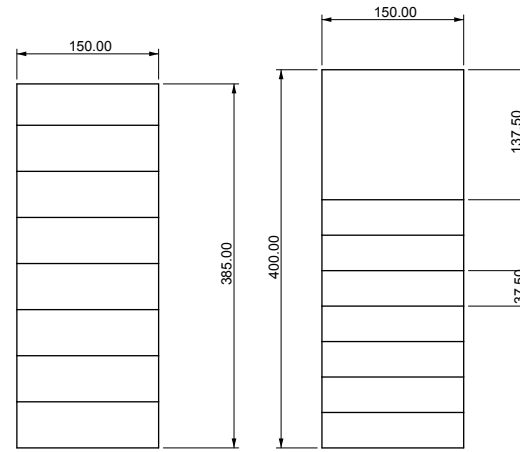

ESCALIER RDC - medium 5mm

Plan échelle 1/8