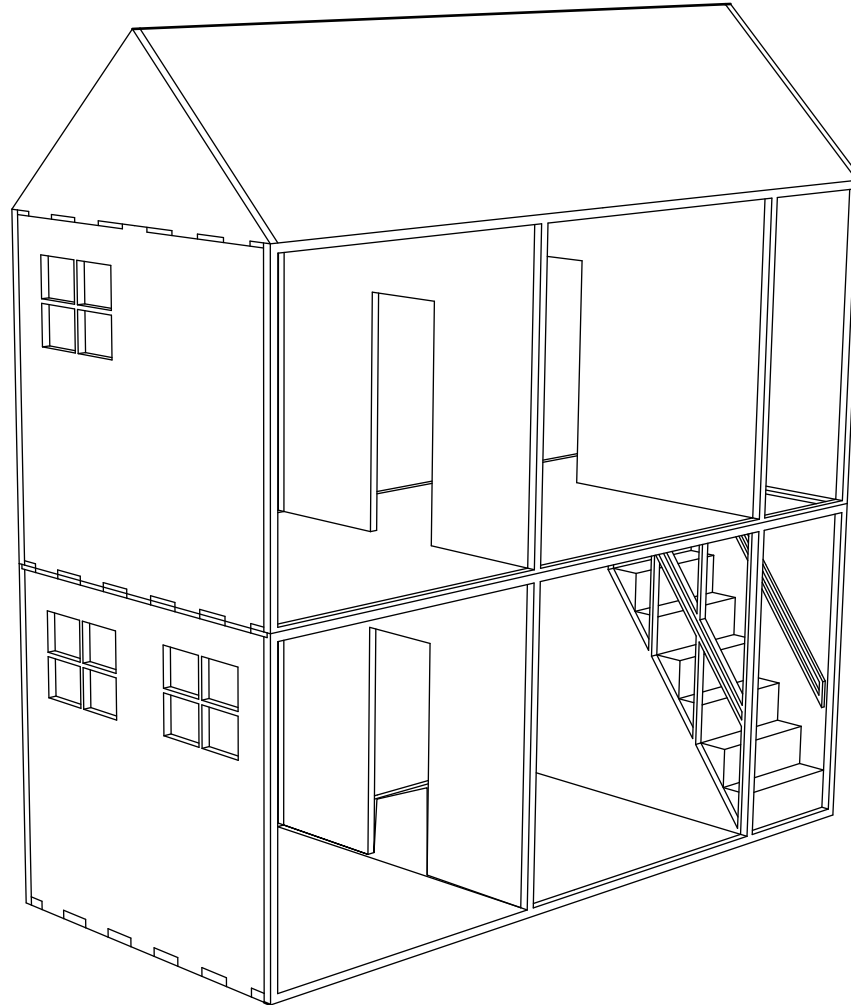

Plans et représentations
à échelle 1/8 de la
Maison de poupée

-  Partie concernée
-  Partie à engraver
pour aimant
-  Matériau médium (10mm
quand non spécifié)
-  Matériau plexi

SOL RDC

Plan échelle 1/8

STRUCTURE AVANT RDC

Plan échelle 1/8

MURS INTERIEURS RDC

Plan échelle 1/8

STRUCTURE ARRIERE RDC

Plan échelle 1/8

MURS EXTERIEURS RDC

Plan échelle 1/8

ESCALIER RDC - medium 5mm

Plan échelle 1/8

SOL 1er

Plan échelle 1/8

STRUCTURE AVANT 1er

Plan échelle 1/8

10.00

STRUCTURE ARRIERE 1er

Plan échelle 1/8

MURS INTERIEURS 1er
Plan échelle 1/8

MURS EXTERIEURS 1er

Plan échelle 1/8

SOL TOIT

Plan échelle 1/8

TOIT

Plan échelle 1/8

RAMBARDE - medium 5mm