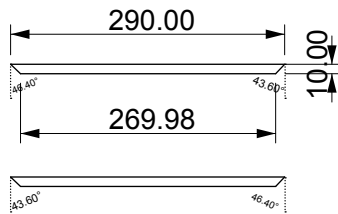

MURS INTERIEURS 1er
Plan échelle 1/8

MURS EXTERIEURS 1er

Plan échelle 1/8

SOL TOIT

Plan échelle 1/8

TOIT

Plan échelle 1/8

RAMBARDE - medium 5mm

Plan échelle 1/8

PAROI DOUCHE - Plexi 3mm

Plan échelle 1/8

BAC DE DOUCHE - medium 3mm

Plan échelle 1/8

Objets annexes

sur medium 3mm

AJOUT PLAFONDS PLEXI - 5mm