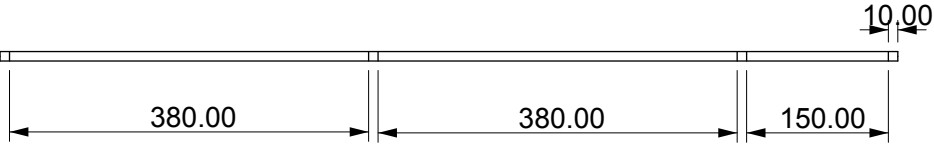

Plans et représentations
à échelle 1/8 de la
Maison de poupée

-  Partie concernée
-  Partie à engraver
pour aimant
-  Matériau médium (10mm
quand non spécifié)
-  Matériau plexi

SOL RDC

Plan échelle 1/8

STRUCTURE AVANT RDC

Plan échelle 1/8

MURS INTERIEURS RDC

Plan échelle 1/8

STRUCTURE ARRIERE RDC

Plan échelle 1/8

MURS EXTERIEURS RDC

Plan échelle 1/8

ESCALIER RDC - medium 5mm

Plan échelle 1/8

SOL 1er

Plan échelle 1/8

STRUCTURE AVANT 1er

Plan échelle 1/8

10.00

STRUCTURE ARRIERE 1er

Plan échelle 1/8

MURS INTERIEURS 1er
Plan échelle 1/8

MURS EXTERIEURS 1er

Plan échelle 1/8

SOL TOIT

Plan échelle 1/8

TOIT

Plan échelle 1/8

RAMBARDE - medium 5mm