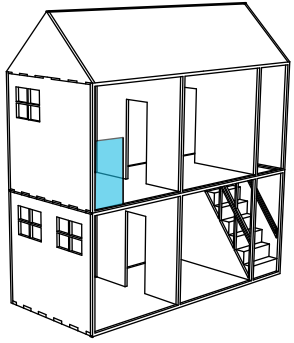

PAROI DOUCHE - Plexi 3mm

Plan échelle 1/8