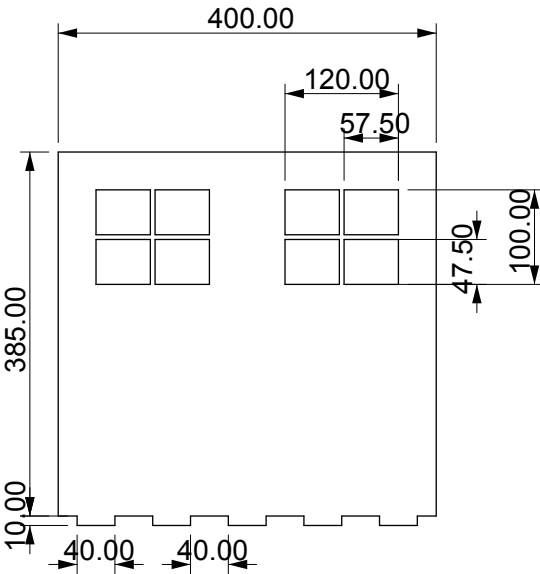

Plans et représentations
à échelle 1/8 de la
Maison de poupée

-  Partie concernée
-  Partie à engraver
pour aimant
-  Matériau médium (10mm
quand non spécifié)
-  Matériau plexi

SOL RDC

Plan échelle 1/8

STRUCTURE AVANT RDC

Plan échelle 1/8

MURS INTERIEURS RDC

Plan échelle 1/8

STRUCTURE ARRIERE RDC

Plan échelle 1/8

MURS EXTERIEURS RDC

Plan échelle 1/8

ESCALIER RDC - medium 5mm

Plan échelle 1/8

SOL 1er

Plan échelle 1/8

STRUCTURE AVANT 1er

Plan échelle 1/8

10.00

STRUCTURE ARRIERE 1er

Plan échelle 1/8

Plan échelle 1/8