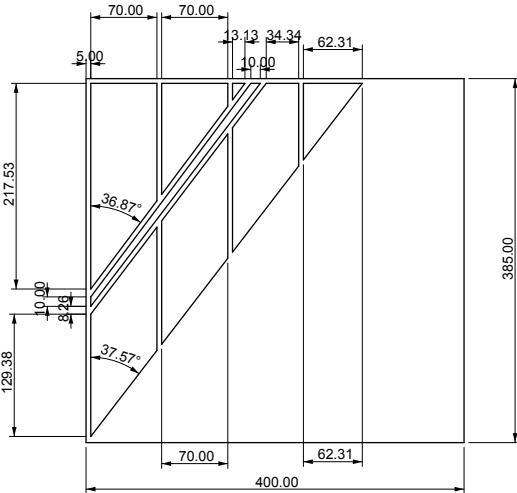

Plans et représentations
à échelle 1/8 de la
Maison de poupée

-  Partie concernée
-  Partie à engraver
pour aimant
-  Matériau médium (10mm
quand non spécifié)
-  Matériau plexi

SOL RDC

Plan échelle 1/8

STRUCTURE AVANT RDC

Plan échelle 1/8

MURS INTERIEURS RDC

Plan échelle 1/8

STRUCTURE ARRIERE RDC

Plan échelle 1/8

MURS EXTERIEURS RDC

Plan échelle 1/8

ESCALIER RDC - medium 5mm

MURS INTERIEURS 1er
Plan échelle 1/8

MURS EXTERIEURS 1er

Plan échelle 1/8

SOL TOIT

Plan échelle 1/8

TOIT

Plan échelle 1/8

RAMBARDE - medium 5mm

Plan échelle 1/8