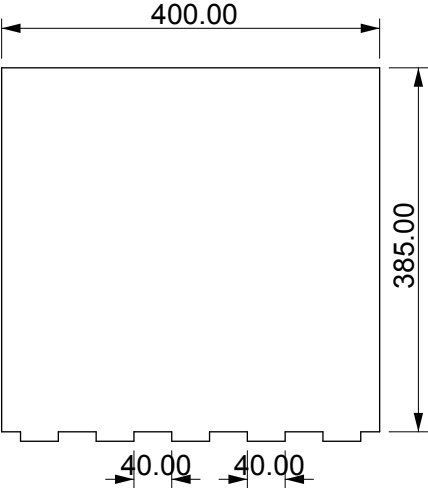

Plans et représentations
à échelle 1/8 de la
Maison de poupée

-  Partie concernée
-  Partie à engraver
pour aimant
-  Matériau médium (10mm
quand non spécifié)
-  Matériau plexi

SOL RDC

Plan échelle 1/8

STRUCTURE AVANT RDC

Plan échelle 1/8

MURS INTERIEURS RDC

Plan échelle 1/8

STRUCTURE ARRIERE RDC

Plan échelle 1/8

MURS EXTERIEURS RDC

Plan échelle 1/8

ESCALIER RDC - medium 5mm