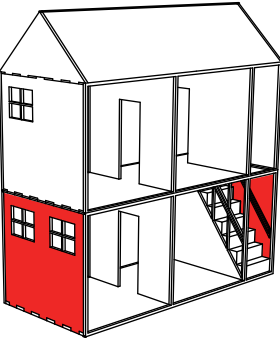

Plans et représentations
à échelle 1/8 de la
Maison de poupée

-  Partie concernée
-  Partie à engraver
pour aimant
-  Matériau médium (10mm
quand non spécifié)
-  Matériau plexi

SOL RDC

Plan échelle 1/8

STRUCTURE AVANT RDC

Plan échelle 1/8

MURS INTERIEURS RDC

Plan échelle 1/8

STRUCTURE ARRIERE RDC

Plan échelle 1/8

MURS EXTERIEURS RDC

Plan échelle 1/8

ESCALIER RDC - medium 5mm

Plan échelle 1/8

SOL 1er

Plan échelle 1/8

STRUCTURE AVANT 1er

Plan échelle 1/8

10.00

STRUCTURE ARRIERE 1er

Plan échelle 1/8