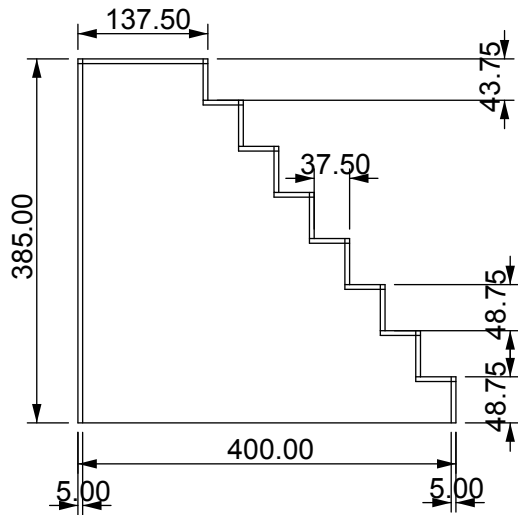

Plans et représentations
à échelle 1/8 de la
Maison de poupée

-  Partie concernée
-  Partie à engraver
pour aimant
-  Matériau médium (10mm
quand non spécifié)
-  Matériau plexi

SOL RDC

Plan échelle 1/8

STRUCTURE AVANT RDC

Plan échelle 1/8

MURS INTERIEURS RDC

Plan échelle 1/8

STRUCTURE ARRIERE RDC

Plan échelle 1/8

MURS EXTERIEURS RDC

Plan échelle 1/8

ESCALIER RDC - medium 5mm

Plan échelle 1/8

SOL 1er

Plan échelle 1/8

STRUCTURE AVANT 1er

Plan échelle 1/8

10.00

STRUCTURE ARRIERE 1er

Plan échelle 1/8

MURS INTERIEURS 1er
Plan échelle 1/8

MURS EXTERIEURS 1er

Plan échelle 1/8

SOL TOIT

Plan échelle 1/8

TOIT

Plan échelle 1/8

RAMBARDE - medium 5mm