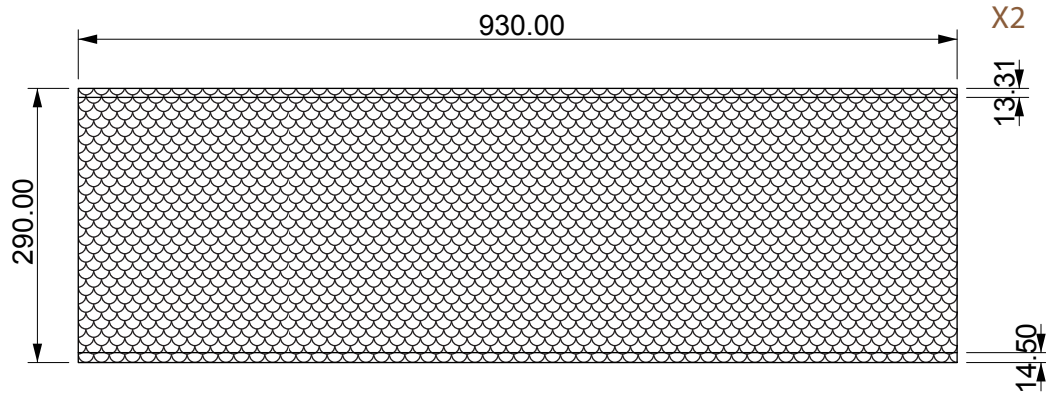

Plans et représentations
à échelle 1/8 de la
Maison de poupée

-  Partie concernée
-  Partie à engraver
pour aimant
-  Matériau médium (10mm
quand non spécifié)
-  Matériau plexi

SOL RDC

Plan échelle 1/8

STRUCTURE AVANT RDC

MURS INTERIEURS 1er
Plan échelle 1/8

MURS EXTERIEURS 1er

Plan échelle 1/8

SOL TOIT

Plan échelle 1/8

TOIT

Plan échelle 1/8

RAMBARDE - medium 5mm

Plan échelle 1/8

PAROI DOUCHE - Plexi 3mm

Plan échelle 1/8

BAC DE DOUCHE - medium 3mm

Plan échelle 1/8

Objets annexes

sur medium 3mm

AJOUT PLAFONDS PLEXI - 5mm