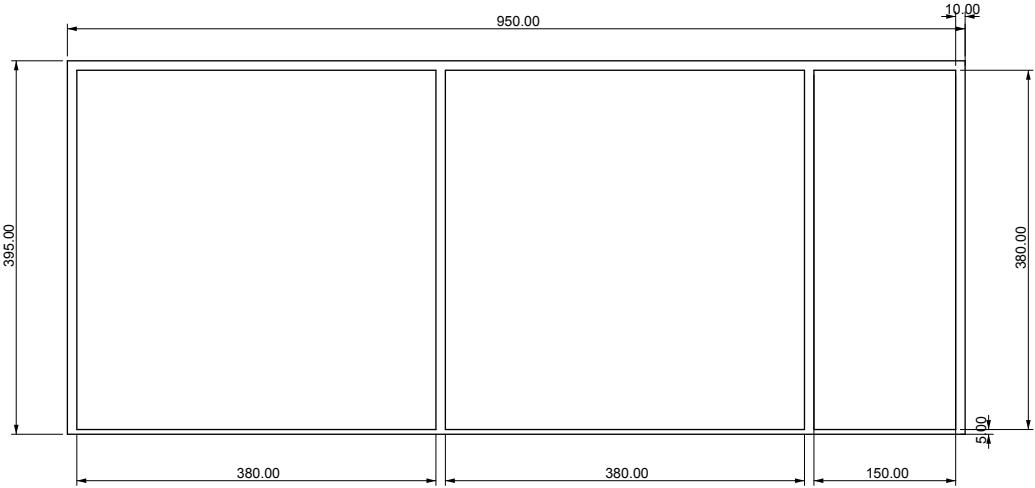

Plans et représentations
à échelle 1/8 de la
Maison de poupée

-  Partie concernée
-  Partie à engraver
pour aimant
-  Matériau médium (10mm
quand non spécifié)
-  Matériau plexi

SOL RDC

Plan échelle 1/8

STRUCTURE AVANT RDC

Plan échelle 1/8

SOL 1er

Plan échelle 1/8

STRUCTURE AVANT 1er

Plan échelle 1/8

10.00

STRUCTURE ARRIERE 1er

Plan échelle 1/8