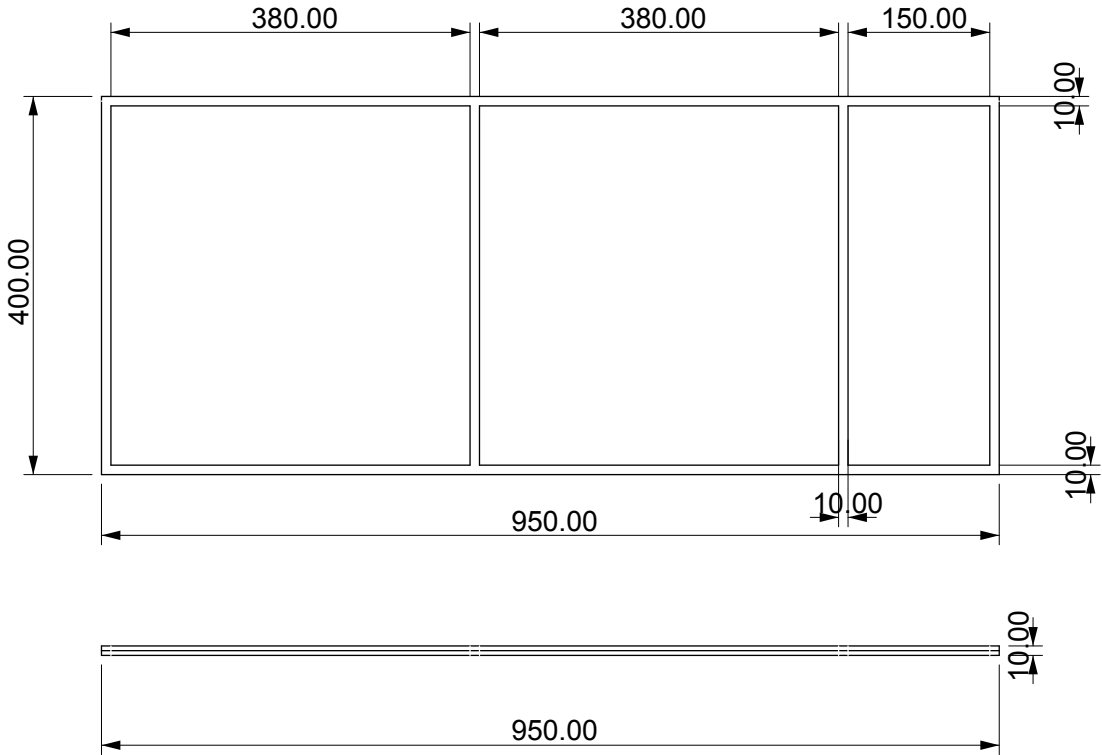

Plans et représentations
à échelle 1/8 de la
Maison de poupée

-  Partie concernée
-  Partie à engraver
pour aimant
-  Matériau médium (10mm
quand non spécifié)
-  Matériau plexi

SOL RDC

Plan échelle 1/8

STRUCTURE AVANT RDC

Plan échelle 1/8

MURS INTERIEURS RDC

Plan échelle 1/8

STRUCTURE ARRIERE RDC

Plan échelle 1/8

MURS EXTERIEURS RDC

Plan échelle 1/8

ESCALIER RDC - medium 5mm

MURS INTERIEURS 1er
Plan échelle 1/8

MURS EXTERIEURS 1er

Plan échelle 1/8

SOL TOIT

Plan échelle 1/8

TOIT

Plan échelle 1/8

RAMBARDE - medium 5mm

Plan échelle 1/8