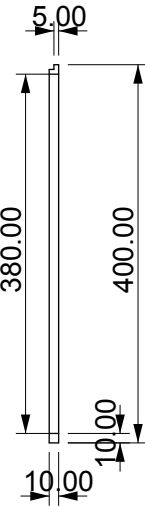

Plans et représentations
à échelle 1/8 de la
Maison de poupée

-  Partie concernée
-  Partie à engraver
pour aimant
-  Matériau médium (10mm
quand non spécifié)
-  Matériau plexi

SOL RDC

Plan échelle 1/8

STRUCTURE AVANT RDC

Plan échelle 1/8

MURS INTERIEURS RDC

Plan échelle 1/8

STRUCTURE ARRIERE RDC

Plan échelle 1/8

MURS EXTERIEURS RDC

Plan échelle 1/8

ESCALIER RDC - medium 5mm

Plan échelle 1/8

SOL 1er

Plan échelle 1/8

STRUCTURE AVANT 1er

Plan échelle 1/8

10.00

STRUCTURE ARRIERE 1er

Plan échelle 1/8

MURS INTERIEURS 1er
Plan échelle 1/8

MURS EXTERIEURS 1er

Plan échelle 1/8

SOL TOIT

Plan échelle 1/8

TOIT

Plan échelle 1/8

RAMBARDE - medium 5mm