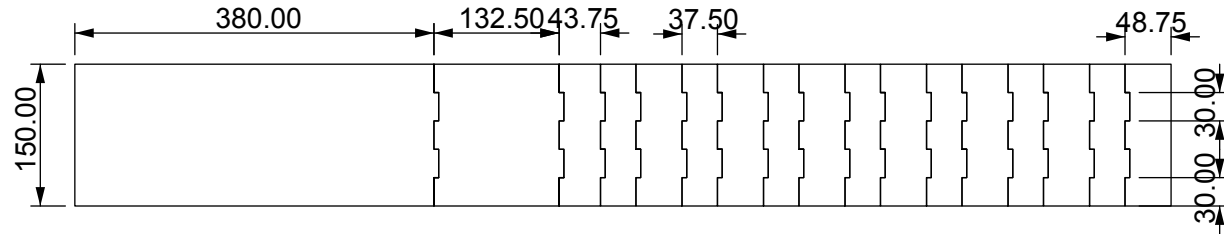

Plans et représentations
à échelle 1/8 de la
Maison de poupée

-  Partie concernée
-  Partie à engraver
pour aimant
-  Matériau médium (10mm
quand non spécifié)
-  Matériau plexi

SOL RDC

Plan échelle 1/8

STRUCTURE AVANT RDC

Plan échelle 1/8

MURS INTERIEURS RDC

Plan échelle 1/8

STRUCTURE ARRIERE RDC

Plan échelle 1/8

MURS EXTERIEURS RDC

Plan échelle 1/8

ESCALIER RDC - medium 5mm

Plan échelle 1/8

SOL 1er

Plan échelle 1/8

STRUCTURE AVANT 1er

Plan échelle 1/8

10.00

STRUCTURE ARRIERE 1er

Plan échelle 1/8

MURS INTERIEURS 1er
Plan échelle 1/8

MURS EXTERIEURS 1er

Plan échelle 1/8

SOL TOIT

Plan échelle 1/8

TOIT

Plan échelle 1/8

RAMBARDE - medium 5mm