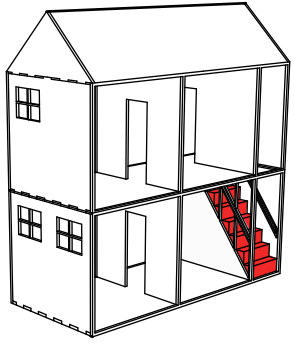

Plans et représentations
à échelle 1/8 de la
Maison de poupée

-  Partie concernée
-  Partie à engraver
pour aimant
-  Matériau médium (10mm
quand non spécifié)
-  Matériau plexi

SOL RDC

Plan échelle 1/8

STRUCTURE AVANT RDC

Plan échelle 1/8

MURS INTERIEURS RDC

Plan échelle 1/8

STRUCTURE ARRIERE RDC

Plan échelle 1/8

MURS EXTERIEURS RDC

Plan échelle 1/8

ESCALIER RDC - medium 5mm

Plan échelle 1/8

SOL 1er

Plan échelle 1/8

STRUCTURE AVANT 1er

Plan échelle 1/8

10.00

STRUCTURE ARRIERE 1er

Plan échelle 1/8