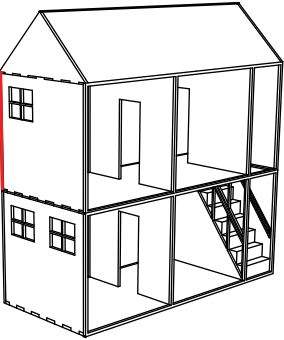

Plans et représentations
à échelle 1/8 de la
Maison de poupée

-  Partie concernée
-  Partie à engraver
pour aimant
-  Matériau médium (10mm
quand non spécifié)
-  Matériau plexi

SOL RDC

Plan échelle 1/8

STRUCTURE AVANT RDC

Plan échelle 1/8

MURS INTERIEURS RDC

Plan échelle 1/8

STRUCTURE ARRIERE RDC

Plan échelle 1/8

MURS EXTERIEURS RDC

Plan échelle 1/8

ESCALIER RDC - medium 5mm

Plan échelle 1/8

SOL 1er

Plan échelle 1/8

STRUCTURE AVANT 1er

Plan échelle 1/8

10.00

STRUCTURE ARRIERE 1er

Plan échelle 1/8

MURS INTERIEURS 1er
Plan échelle 1/8

MURS EXTERIEURS 1er

Plan échelle 1/8

SOL TOIT

Plan échelle 1/8

TOIT

Plan échelle 1/8

RAMBARDE - medium 5mm