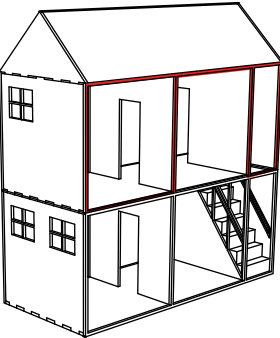

Plans et représentations
à échelle 1/8 de la
Maison de poupée

-  Partie concernée
-  Partie à engraver
pour aimant
-  Matériau médium (10mm
quand non spécifié)
-  Matériau plexi

SOL RDC

Plan échelle 1/8

STRUCTURE AVANT RDC

Plan échelle 1/8

MURS INTERIEURS RDC

Plan échelle 1/8

STRUCTURE ARRIERE RDC

Plan échelle 1/8

MURS EXTERIEURS RDC

Plan échelle 1/8

ESCALIER RDC - medium 5mm

Plan échelle 1/8

SOL 1er

Plan échelle 1/8

STRUCTURE AVANT 1er

Plan échelle 1/8

10.00

STRUCTURE ARRIERE 1er

Plan échelle 1/8

MURS INTERIEURS 1er
Plan échelle 1/8

MURS EXTERIEURS 1er

Plan échelle 1/8

SOL TOIT

Plan échelle 1/8

TOIT

Plan échelle 1/8

RAMBARDE - medium 5mm