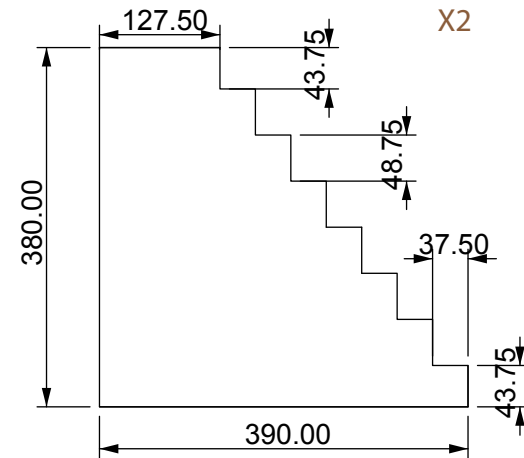

Plans et représentations
à échelle 1/8 de la
Maison de poupée

-  Partie concernée
-  Partie à engraver
pour aimant
-  Matériau médium (10mm
quand non spécifié)
-  Matériau plexi

SOL RDC

Plan échelle 1/8

STRUCTURE AVANT RDC

Plan échelle 1/8

MURS INTERIEURS RDC

Plan échelle 1/8

STRUCTURE ARRIERE RDC

Plan échelle 1/8

MURS EXTERIEURS RDC

Plan échelle 1/8

ESCALIER RDC - medium 5mm

Plan échelle 1/8

SOL 1er

Plan échelle 1/8

STRUCTURE AVANT 1er

Plan échelle 1/8

10.00

STRUCTURE ARRIERE 1er

Plan échelle 1/8

MURS INTERIEURS 1er
Plan échelle 1/8

MURS EXTERIEURS 1er

Plan échelle 1/8

SOL TOIT

Plan échelle 1/8

TOIT

Plan échelle 1/8

RAMBARDE - medium 5mm