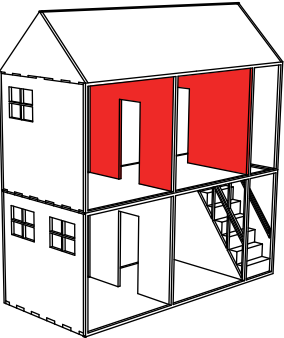

MURS INTERIEURS 1er
Plan échelle 1/8