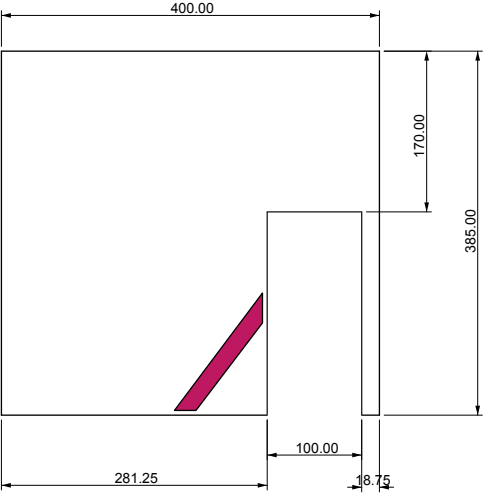

Plans et représentations
à échelle 1/8 de la
Maison de poupée

-  Partie concernée
-  Partie à engraver
pour aimant
-  Matériau médium (10mm
quand non spécifié)
-  Matériau plexi

SOL RDC

Plan échelle 1/8

STRUCTURE AVANT RDC

Plan échelle 1/8

MURS INTERIEURS RDC

Plan échelle 1/8

STRUCTURE ARRIERE RDC

Plan échelle 1/8

MURS EXTERIEURS RDC

Plan échelle 1/8

ESCALIER RDC - medium 5mm

Plan échelle 1/8

SOL 1er

Plan échelle 1/8

STRUCTURE AVANT 1er

Plan échelle 1/8

10.00

STRUCTURE ARRIERE 1er

Plan échelle 1/8

MURS INTERIEURS 1er
Plan échelle 1/8

MURS EXTERIEURS 1er

Plan échelle 1/8

SOL TOIT

Plan échelle 1/8

TOIT

Plan échelle 1/8

RAMBARDE - medium 5mm