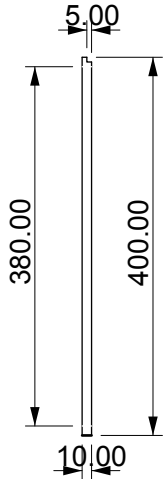

Plans et représentations
à échelle 1/8 de la
Maison de poupée

-  Partie concernée
-  Partie à engraver
pour aimant
-  Matériau médium (10mm
quand non spécifié)
-  Matériau plexi

SOL RDC

Plan échelle 1/8

STRUCTURE AVANT RDC

Plan échelle 1/8

MURS INTERIEURS RDC

Plan échelle 1/8

STRUCTURE ARRIERE RDC

Plan échelle 1/8

MURS EXTERIEURS RDC

Plan échelle 1/8

ESCALIER RDC - medium 5mm

Plan échelle 1/8

SOL 1er

Plan échelle 1/8

STRUCTURE AVANT 1er

Plan échelle 1/8

10.00

STRUCTURE ARRIERE 1er

Plan échelle 1/8

MURS INTERIEURS 1er
Plan échelle 1/8

MURS EXTERIEURS 1er

Plan échelle 1/8

SOL TOIT

Plan échelle 1/8

TOIT

Plan échelle 1/8

RAMBARDE - medium 5mm