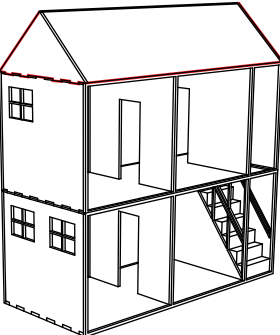

Plans et représentations
à échelle 1/8 de la
Maison de poupée

-  Partie concernée
-  Partie à engraver
pour aimant
-  Matériau médium (10mm
quand non spécifié)
-  Matériau plexi

SOL RDC

Plan échelle 1/8

STRUCTURE AVANT RDC

Plan échelle 1/8

MURS INTERIEURS RDC

Plan échelle 1/8

STRUCTURE ARRIERE RDC

Plan échelle 1/8

MURS EXTERIEURS RDC

Plan échelle 1/8

ESCALIER RDC - medium 5mm

MURS INTERIEURS 1er
Plan échelle 1/8

MURS EXTERIEURS 1er

Plan échelle 1/8

SOL TOIT

Plan échelle 1/8

TOIT

Plan échelle 1/8

RAMBARDE - medium 5mm