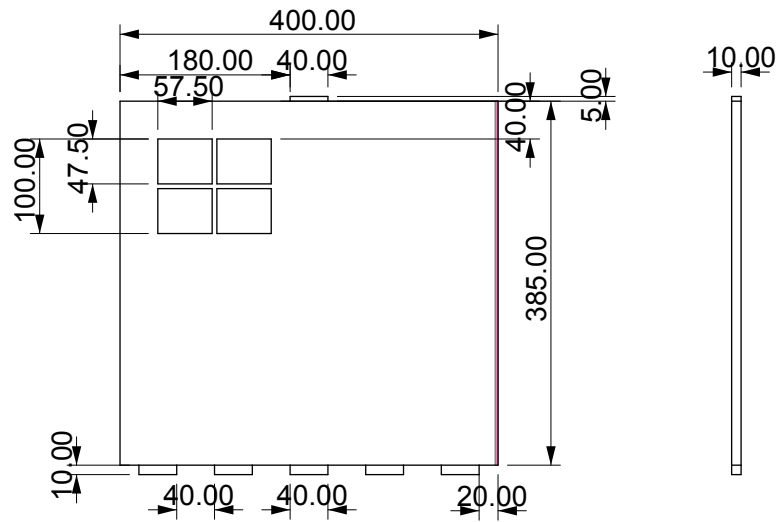

Plans et représentations
à échelle 1/8 de la
Maison de poupée

-  Partie concernée
-  Partie à engraver
pour aimant
-  Matériau médium (10mm
quand non spécifié)
-  Matériau plexi

SOL RDC

Plan échelle 1/8

STRUCTURE AVANT RDC

Plan échelle 1/8

SOL 1er

Plan échelle 1/8

STRUCTURE AVANT 1er

Plan échelle 1/8

10.00

STRUCTURE ARRIERE 1er

Plan échelle 1/8

MURS INTERIEURS 1er
Plan échelle 1/8

MURS EXTERIEURS 1er

Plan échelle 1/8

SOL TOIT

Plan échelle 1/8

TOIT

Plan échelle 1/8

RAMBARDE - medium 5mm