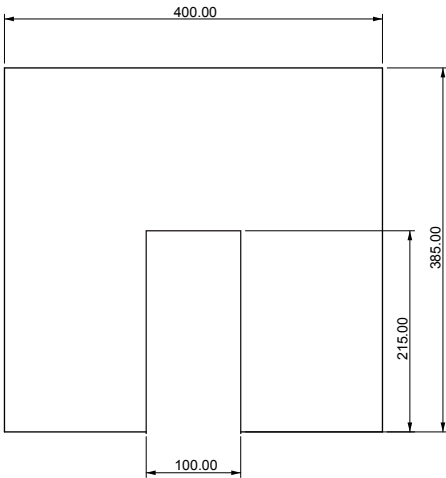

Plans et représentations
à échelle 1/8 de la
Maison de poupée

-  Partie concernée
-  Partie à engraver
pour aimant
-  Matériau médium (10mm
quand non spécifié)
-  Matériau plexi

SOL RDC

Plan échelle 1/8

STRUCTURE AVANT RDC

Plan échelle 1/8

MURS INTERIEURS RDC

Plan échelle 1/8

STRUCTURE ARRIERE RDC

Plan échelle 1/8

MURS EXTERIEURS RDC

Plan échelle 1/8

ESCALIER RDC - medium 5mm

Plan échelle 1/8

PAROI DOUCHE - Plexi 3mm

Plan échelle 1/8

BAC DE DOUCHE - medium 3mm

Plan échelle 1/8

Objets annexes

sur medium 3mm

AJOUT PLAFONDS PLEXI - 5mm

Plan échelle 1/8