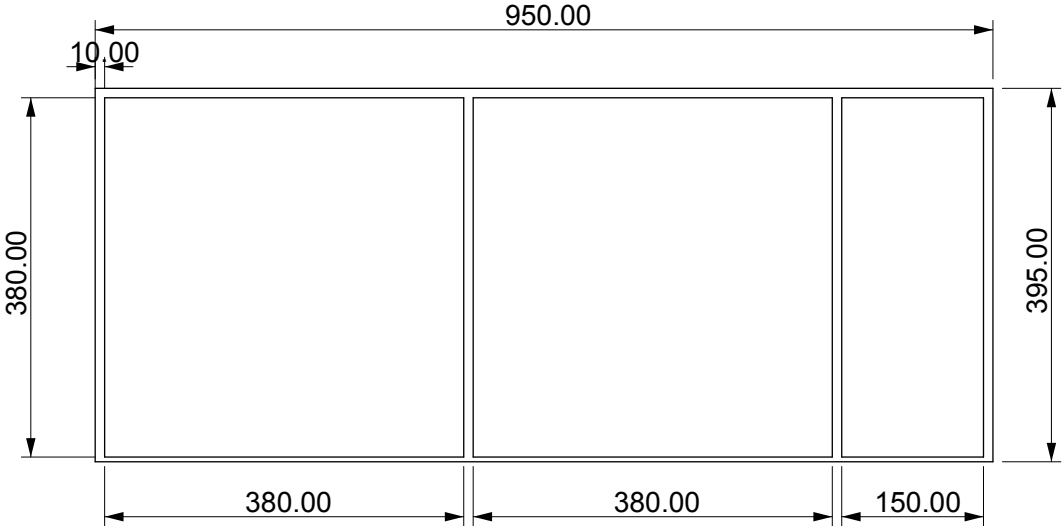

Plans et représentations
à échelle 1/8 de la
Maison de poupée

-  Partie concernée
-  Partie à engraver
pour aimant
-  Matériau médium (10mm
quand non spécifié)
-  Matériau plexi

SOL RDC

Plan échelle 1/8

STRUCTURE AVANT RDC

Plan échelle 1/8

SOL 1er

Plan échelle 1/8

STRUCTURE AVANT 1er

Plan échelle 1/8

10.00

STRUCTURE ARRIERE 1er

Plan échelle 1/8

MURS INTERIEURS 1er
Plan échelle 1/8

MURS EXTERIEURS 1er

Plan échelle 1/8

SOL TOIT

Plan échelle 1/8

TOIT

Plan échelle 1/8

RAMBARDE - medium 5mm