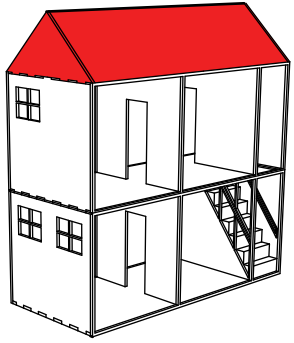

Plans et représentations
à échelle 1/8 de la
Maison de poupée

-  Partie concernée
-  Partie à engraver
pour aimant
-  Matériau médium (10mm
quand non spécifié)
-  Matériau plexi

SOL RDC

Plan échelle 1/8

STRUCTURE AVANT RDC

Plan échelle 1/8

MURS INTERIEURS RDC

Plan échelle 1/8

STRUCTURE ARRIERE RDC

Plan échelle 1/8

MURS EXTERIEURS RDC

Plan échelle 1/8

ESCALIER RDC - medium 5mm

MURS INTERIEURS 1er
Plan échelle 1/8

MURS EXTERIEURS 1er

Plan échelle 1/8

SOL TOIT

Plan échelle 1/8

TOIT

Plan échelle 1/8

RAMBARDE - medium 5mm