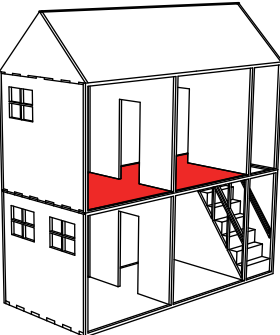

Plans et représentations
à échelle 1/8 de la
Maison de poupée

-  Partie concernée
-  Partie à engraver
pour aimant
-  Matériau médium (10mm
quand non spécifié)
-  Matériau plexi

SOL RDC

Plan échelle 1/8

STRUCTURE AVANT RDC

Plan échelle 1/8

MURS INTERIEURS RDC

Plan échelle 1/8

STRUCTURE ARRIERE RDC

Plan échelle 1/8

MURS EXTERIEURS RDC

Plan échelle 1/8

ESCALIER RDC - medium 5mm

Plan échelle 1/8

SOL 1er

Plan échelle 1/8

STRUCTURE AVANT 1er

Plan échelle 1/8

10.00

STRUCTURE ARRIERE 1er

Plan échelle 1/8