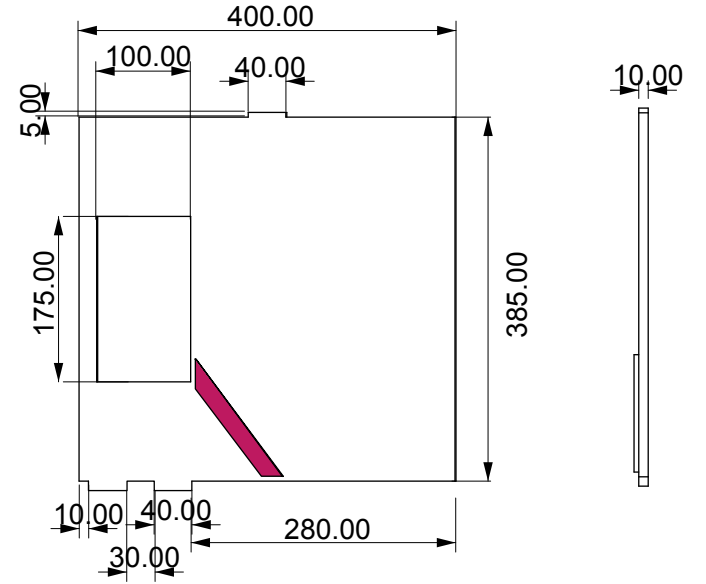

Plans et représentations
à échelle 1/8 de la
Maison de poupée

-  Partie concernée
-  Partie à engraver
pour aimant
-  Matériau médium (10mm
quand non spécifié)
-  Matériau plexi

SOL RDC

Plan échelle 1/8

STRUCTURE AVANT RDC

Plan échelle 1/8

MURS INTERIEURS RDC

Plan échelle 1/8

STRUCTURE ARRIERE RDC

Plan échelle 1/8

MURS EXTERIEURS RDC

Plan échelle 1/8

ESCALIER RDC - medium 5mm

Plan échelle 1/8

SOL 1er

Plan échelle 1/8

STRUCTURE AVANT 1er

Plan échelle 1/8

10.00

STRUCTURE ARRIERE 1er

Plan échelle 1/8

MURS INTERIEURS 1er
Plan échelle 1/8

MURS EXTERIEURS 1er

Plan échelle 1/8

SOL TOIT

Plan échelle 1/8

TOIT

Plan échelle 1/8

RAMBARDE - medium 5mm