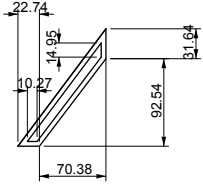

Plans et représentations
à échelle 1/8 de la
Maison de poupée

-  Partie concernée
-  Partie à engraver
pour aimant
-  Matériau médium (10mm
quand non spécifié)
-  Matériau plexi

SOL RDC

Plan échelle 1/8

STRUCTURE AVANT RDC

Plan échelle 1/8

SOL 1er

Plan échelle 1/8

STRUCTURE AVANT 1er

Plan échelle 1/8

10.00

STRUCTURE ARRIERE 1er

Plan échelle 1/8

MURS INTERIEURS 1er
Plan échelle 1/8

MURS EXTERIEURS 1er

Plan échelle 1/8

SOL TOIT

Plan échelle 1/8

TOIT

Plan échelle 1/8

RAMBARDE - medium 5mm

Plan échelle 1/8

PAROI DOUCHE - Plexi 3mm

Plan échelle 1/8

BAC DE DOUCHE - medium 3mm

Plan échelle 1/8

Objets annexes

sur medium 3mm

AJOUT PLAFONDS PLEXI - 5mm