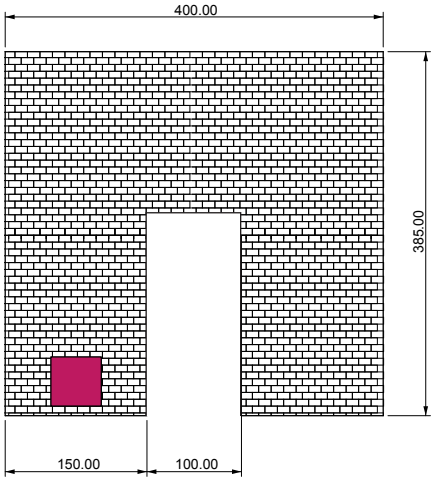

Plans et représentations
à échelle 1/8 de la
Maison de poupée

-  Partie concernée
-  Partie à engraver
pour aimant
-  Matériau médium (10mm
quand non spécifié)
-  Matériau plexi

SOL RDC

Plan échelle 1/8

STRUCTURE AVANT RDC

Plan échelle 1/8

SOL 1er

Plan échelle 1/8

STRUCTURE AVANT 1er

Plan échelle 1/8

10.00

STRUCTURE ARRIERE 1er

Plan échelle 1/8

MURS INTERIEURS 1er
Plan échelle 1/8

MURS EXTERIEURS 1er

Plan échelle 1/8

SOL TOIT

Plan échelle 1/8

TOIT

Plan échelle 1/8

RAMBARDE - medium 5mm

Plan échelle 1/8