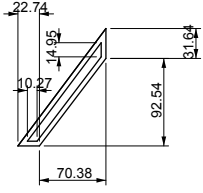

Plans et représentations
à échelle 1/8 de la
Maison de poupée

-  Partie concernée
-  Partie à engraver
pour aimant
-  Matériau médium (10mm
quand non spécifié)
-  Matériau plexi

SOL RDC

Plan échelle 1/8

STRUCTURE AVANT RDC

MURS INTERIEURS 1er
Plan échelle 1/8

MURS EXTERIEURS 1er

Plan échelle 1/8

SOL TOIT

Plan échelle 1/8

TOIT

Plan échelle 1/8

RAMBARDE - medium 5mm

Plan échelle 1/8

PAROI DOUCHE - Plexi 3mm

Plan échelle 1/8

BAC DE DOUCHE - medium 3mm

Plan échelle 1/8

Objets annexes

sur medium 3mm

AJOUT PLAFONDS PLEXI - 5mm