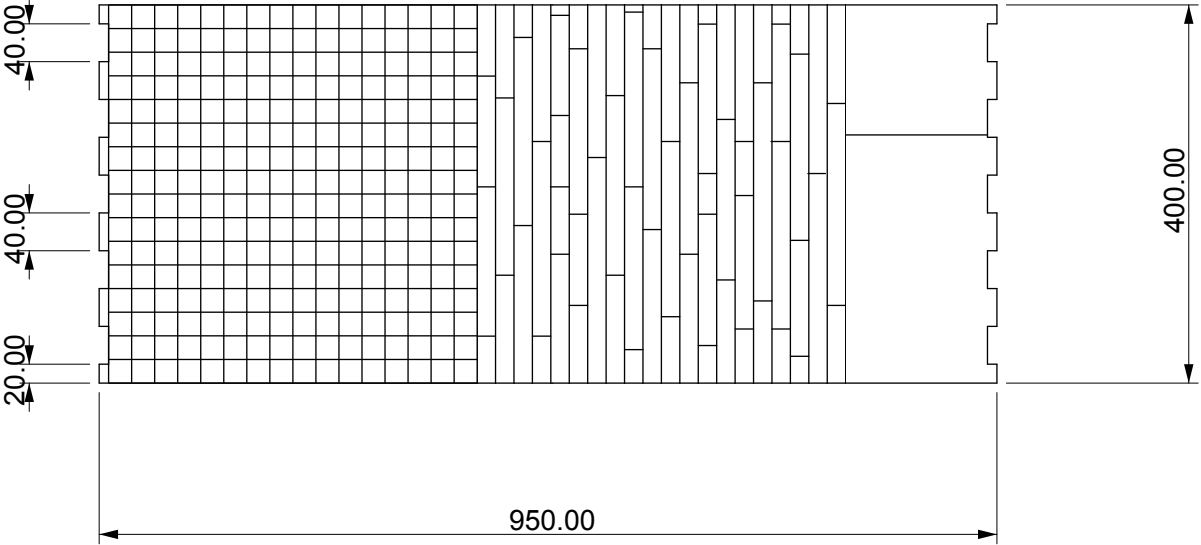

Plans et représentations
à échelle 1/8 de la
Maison de poupée

-  Partie concernée
-  Partie à engraver
pour aimant
-  Matériau médium (10mm
quand non spécifié)
-  Matériau plexi

SOL RDC

Plan échelle 1/8

STRUCTURE AVANT RDC

Plan échelle 1/8

MURS INTERIEURS RDC

Plan échelle 1/8

STRUCTURE ARRIERE RDC

Plan échelle 1/8

MURS EXTERIEURS RDC

Plan échelle 1/8

ESCALIER RDC - medium 5mm

Plan échelle 1/8

SOL 1er

Plan échelle 1/8

STRUCTURE AVANT 1er

Plan échelle 1/8

10.00

STRUCTURE ARRIERE 1er

Plan échelle 1/8

Plan échelle 1/8