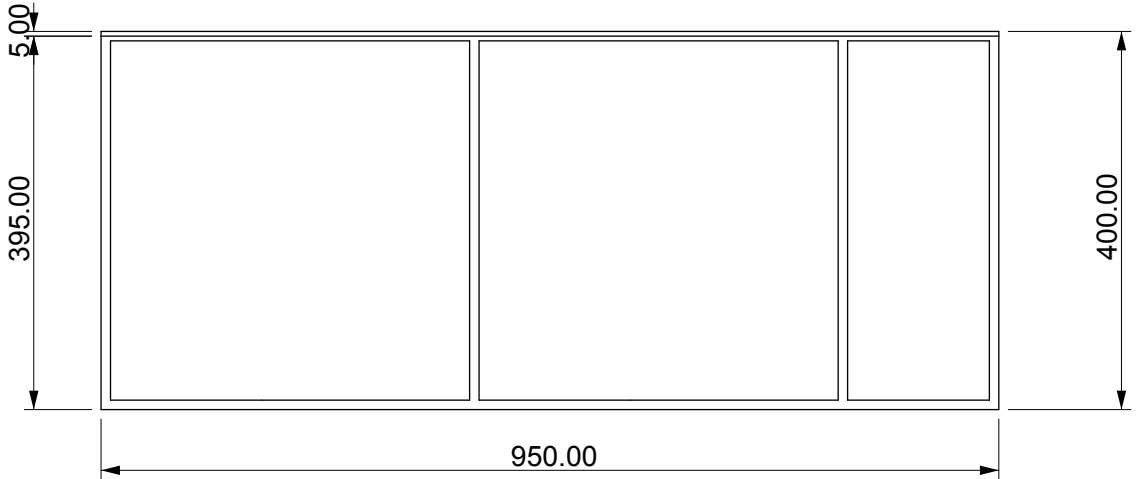

Plans et représentations
à échelle 1/8 de la
Maison de poupée

-  Partie concernée
-  Partie à engraver
pour aimant
-  Matériau médium (10mm
quand non spécifié)
-  Matériau plexi

SOL RDC

Plan échelle 1/8

STRUCTURE AVANT RDC

Plan échelle 1/8

MURS INTERIEURS RDC

Plan échelle 1/8

STRUCTURE ARRIERE RDC

Plan échelle 1/8

MURS EXTERIEURS RDC

Plan échelle 1/8

ESCALIER RDC - medium 5mm