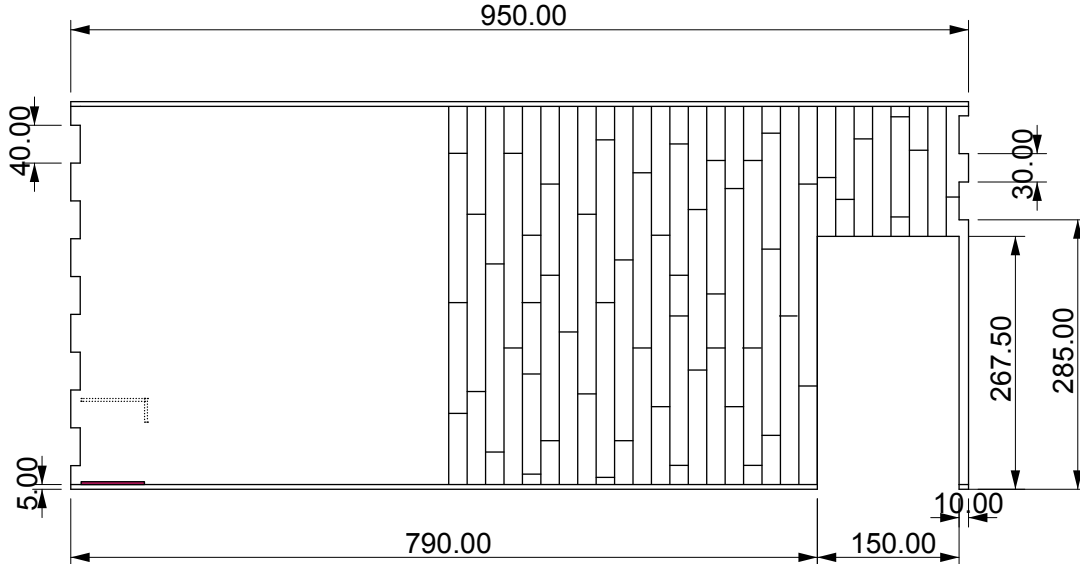

Plans et représentations
à échelle 1/8 de la
Maison de poupée

-  Partie concernée
-  Partie à engraver
pour aimant
-  Matériau médium (10mm
quand non spécifié)
-  Matériau plexi

SOL RDC

Plan échelle 1/8

STRUCTURE AVANT RDC

Plan échelle 1/8

MURS INTERIEURS RDC

Plan échelle 1/8

STRUCTURE ARRIERE RDC

Plan échelle 1/8

MURS EXTERIEURS RDC

Plan échelle 1/8

ESCALIER RDC - medium 5mm

Plan échelle 1/8

SOL 1er

Plan échelle 1/8

STRUCTURE AVANT 1er

Plan échelle 1/8

10.00

STRUCTURE ARRIERE 1er

Plan échelle 1/8

MURS INTERIEURS 1er
Plan échelle 1/8

MURS EXTERIEURS 1er

Plan échelle 1/8

SOL TOIT

Plan échelle 1/8

TOIT

Plan échelle 1/8

RAMBARDE - medium 5mm